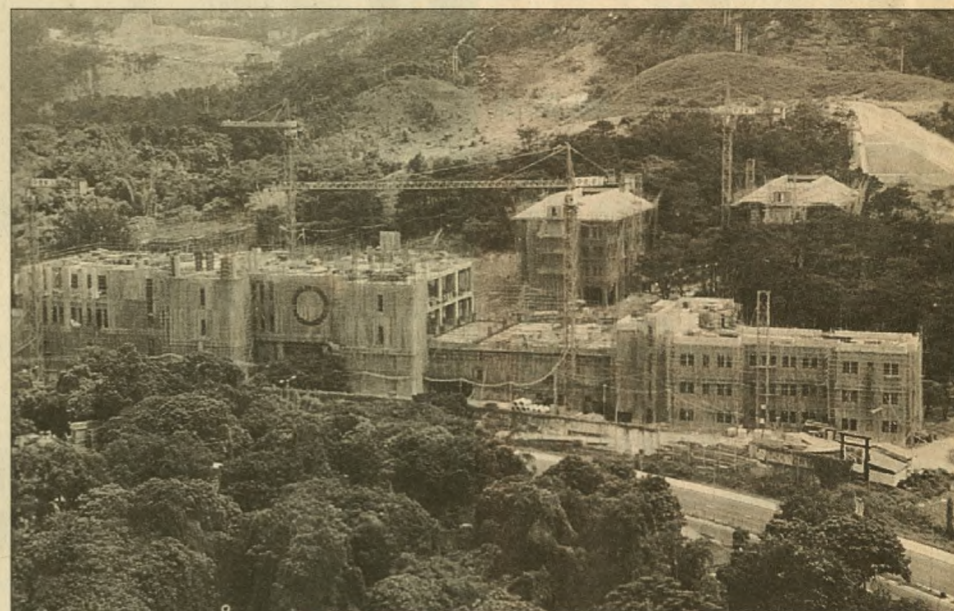

嶺南學院屯門新校園剪影

嶺南學院屯門新校園模型

屯門新校園模型鳥瞰圖

興建中的屯門新校舍

嶺南學院位於屯門新校址的首期建築工程，預期於今年7月中旬竣工，屆時校舍的主體部分將落成，其後學院將由司徒拔道現址遷往新校園。

新校址位於新界西部的屯門虎地，佔地八點七公頃，鄰近市郊的大欖郊野公園，環境優美，附近有茂密叢林、山丘、溪流及大自然生態。

校舍主體部分的實用面積達二萬平方米，包括主樓、教學樓、行政樓、體育館、康樂樓及戶外運動設施等，為莘莘學子提供一個美好的進德修業環境。

新校園主要特色是成為本港首間為全部學生提供宿舍的專上學府。學院相信透過宿舍生活，學子可在該環境中將學習與生活經驗結合，從而培養歸屬感及服務社會的熱誠。

新校園北面鳥瞰圖

北學生宿舍

南學生宿舍