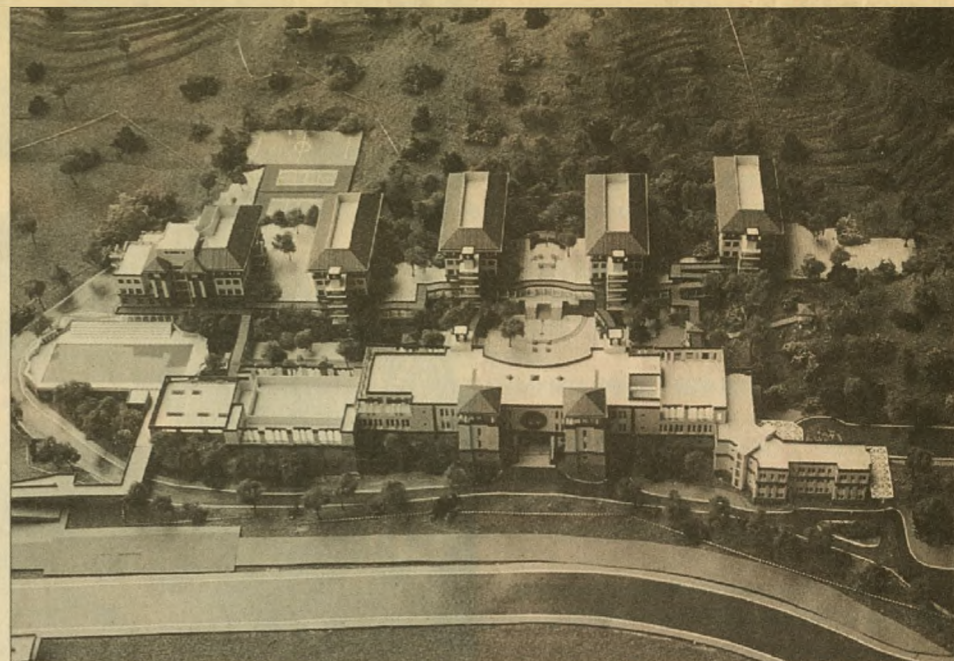

嶺南學院屯門新校園剪影

嶺南學院屯門新校園模型

屯門新校園模型鳥瞰圖

興建中的屯門新校舍

嶺南學院位於屯門新校址的首期建築工程，預期於今年7月中旬竣工，屆時校舍的主體部分將落成，其後學院將由司徒拔道現址遷往新校園。

新校址位於新界西部的屯門虎地，佔地八點七公頃，鄰近市郊的大欖郊野公園，環境優美，附近有茂密叢林、山丘、溪流及大自然生態。

校舍主體部分的實用面積達二萬平方米，包括主樓、教學樓、行政樓、體育館、康樂樓及戶外運動設施等，為莘莘學子提供一個美好的進德修業環境。

新校園主要特色是成為本港首間為全部學生提供宿舍的專上學府。學院相信透過宿舍生活，學子可在該環境中將學習與生活經驗結合，從而培養歸屬感及服務社會的熱誠。

新校園北面鳥瞰圖

北學生宿舍

南學生宿舍